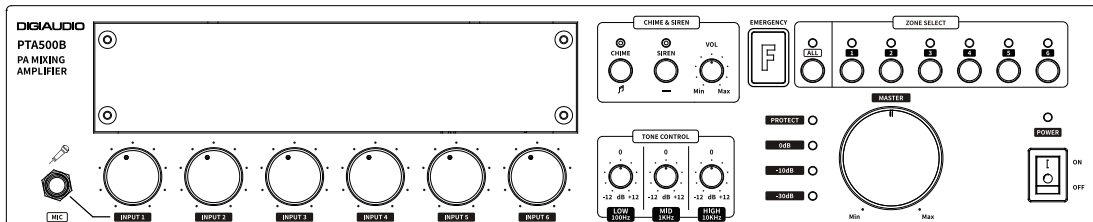

DIMENSION

FRONT