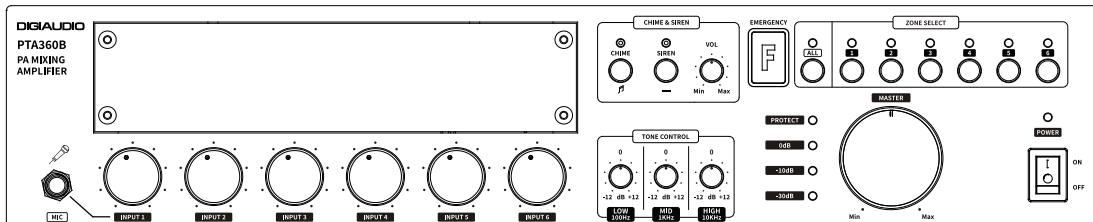

PORTABLE AMP

PTA360B

SPECIFICATIONS

모델명	PTA360B
종류	믹싱앰프
정격 출력	360W
출력 임피던스	4Ω / 8Ω / 100V
신호대잡음비	62dB
전고조파왜율	0.5%
주파수 응답	100Hz ~ 10kHz
사용전압	AC 220V / 60Hz
소비전력	77W
입력 채널	MIC XLR (5), MIC LINE (1), AUX RCA (2)
입력 감도	-60dB
옵션 / 기타	CDP 모듈
규격 (W x H x D)	482 x 88 x 350 mm
무게	5.4kg

DIMENSION

FRONT

BACK