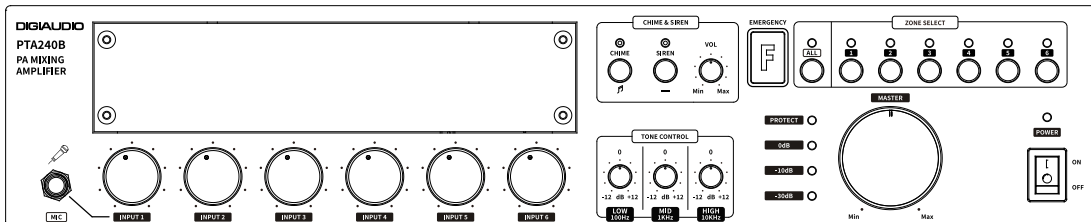

DIMENSION

FRONT