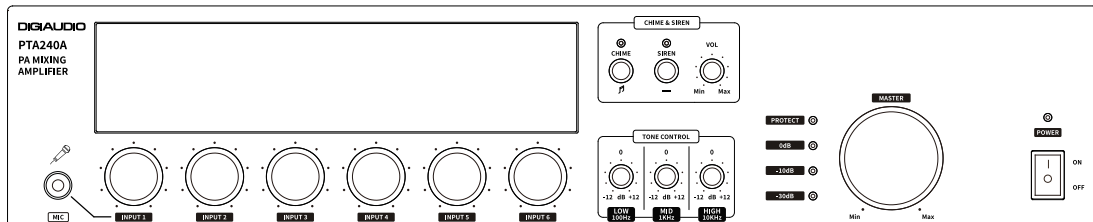

PORTABLE AMP

PTA240A

FEATURES

- 포터블 앰프
- 1개 지역 전체 방송 송출
- 방송 안내용 차임 기능 (도미솔도)
- 방송 안내용 차임 기능 (도미솔도)
- 비상용 사이렌 방송 기능내장(우선순위 기능)
- 접점 및 오디오 신호 수신 가능

PORTABLE AMP

PTA240A

SPECIFICATIONS

모델명	PTA240A
종류	믹싱앰프
정격 출력	240W
출력 임피던스	4Ω / 8Ω / 100V
신호대잡음비	62dB
전고조파이율	0.5%
주파수응답	100Hz ~ 10kHz
사용전압	AC 220V / 60Hz
소비전력	35W
입력 채널	MIC XLR (5), MIC LINE (1), AUX RCA (2)
입력 감도	-60dB
옵션 / 기타	CDP 모듈
규격 (W x H x D)	482 x 88 x 350 mm
무게	5.3kg

DIMENSION

FRONT

BACK