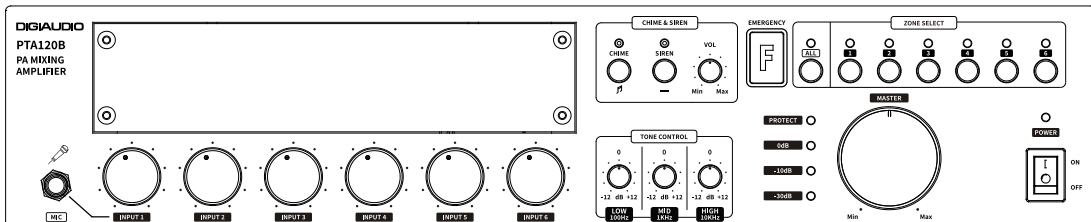

DIMENSION

FRONT