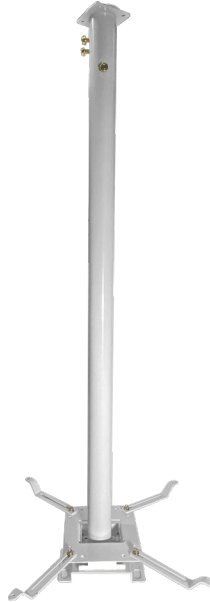

PROJECTOR BRACKET

## FEATURES

- 프로젝터 전용 브래킷

## PROJECTOR BRACKET

## SPECIFICATIONS

모델명	DPB001
용도	프로젝터용
허용하중	15kg
취부형태	벽부형
재질	강철
옵션 / 기타	높이조절 가능, 좌우/상하 각도조절 가능
규격 (W x H x D)	300 x 1,000 x 200 mm
무게	10kg