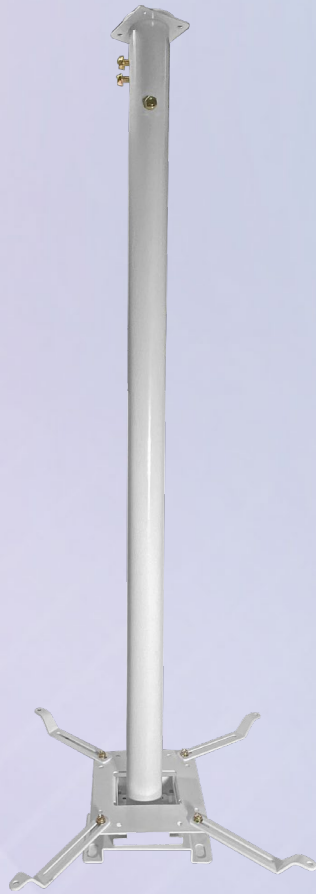

PROJECTOR BRACKET

## FEATURES

- 프로젝터 전용 브래킷

## PROJECTOR BRACKET

## SPECIFICATIONS

모델명	DPB001
용도	프로젝터용
허용하중	15kg
취부형태	벽부형
재질	강철
옵션 / 기타	높이조절 가능, 좌우/상하 각도조절 가능
규격 (W x H x D)	300 x 1,000 x 200 mm
무게	10kg