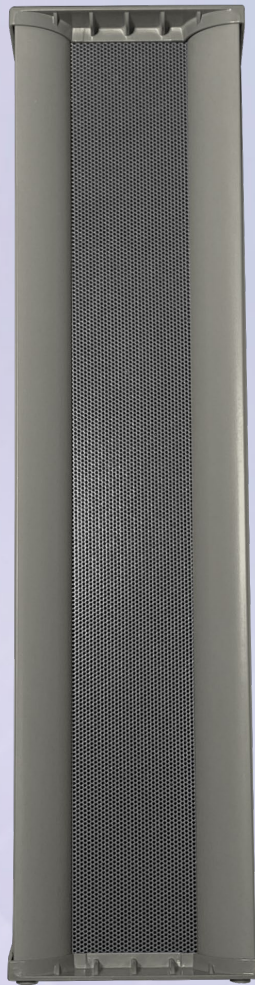

COLUMN SPEAKER

CUS040

FEATURES

- 설치 및 연결의 편의를 위한 스피커 터미널 부착
- 방수용 유니트 사용과 기구적 설계에 대한 뛰어난 방습 효과
- 옥외용/옥내용 컬럼 스피커

COLUMN SPEAKER

CUS040

SPECIFICATIONS

모델명	CUS040
재질	알루미늄
색상	Gray
정격출력	40W
임피던스	250Ω/1kΩ
음압 감도 (1W/1m)	94dB
주파수 범위	250Hz ~ 14kHz
규격 (W x H x D)	150 x 620 x 125 mm
무게	5kg