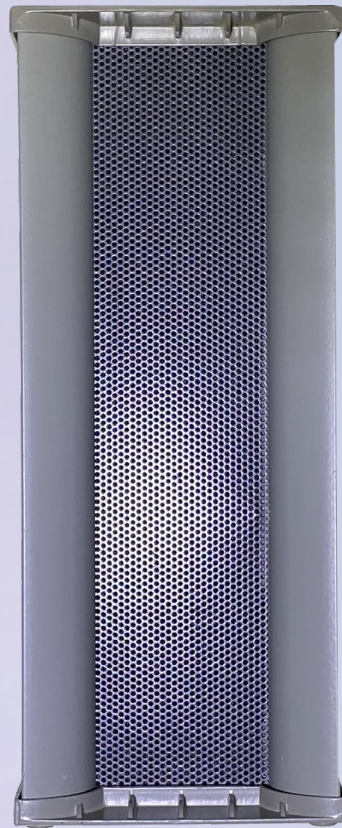

COLUMN SPEAKER

CUS020

FEATURES

- 설치 및 연결의 편의를 위한 스피커 터미널 부착
- 방수용 유니트 사용과 기구적 설계에 대한 뛰어난 방습 효과
- 옥외용/옥내용 컬럼 스피커

COLUMN SPEAKER

CUS020

SPECIFICATIONS

모델명	CUS020
재질	알루미늄
색상	Gray
정격출력	20W
임피던스	500Ω / 1kΩ
음압 감도	91dB
주파수 범위	250Hz ~ 14kHz
규격 (W x H x D)	150 x 365 x 125 mm
무게	3kg