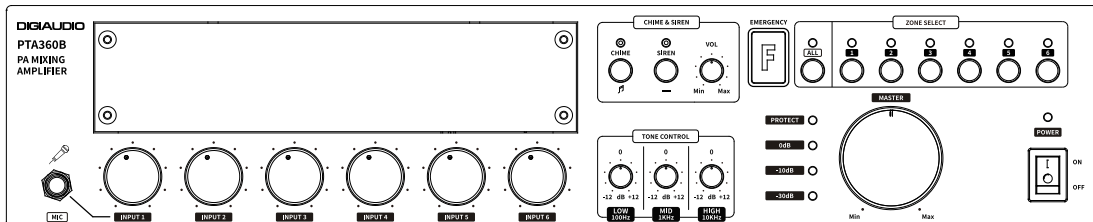

PORTABLE AMP

PTA360B

SPECIFICATIONS

모델명	PTA360B
종류	믹싱앰프
정격 출력	360W
출력 임피던스	4Ω / 8Ω / 100V
신호대잡음비	62dB
전고조파왜율	0.5%
주파수 응답	100Hz ~ 10kHz
사용전압	AC 220V / 60Hz
소비전력	77W
입력 채널	MIC XLR (5), MIC LINE (1), AUX RCA (2)
입력 감도	-60dB
옵션 / 기타	CDP 모듈
규격 (W x H x D)	482 x 88 x 350 mm
무게	5.4kg

DIMENSION

FRONT

BACK