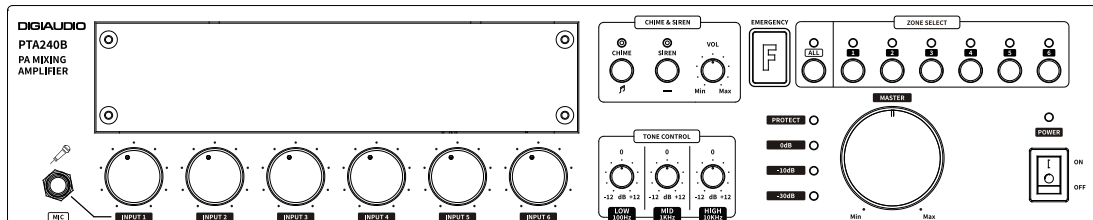

DIMENSION

FRONT