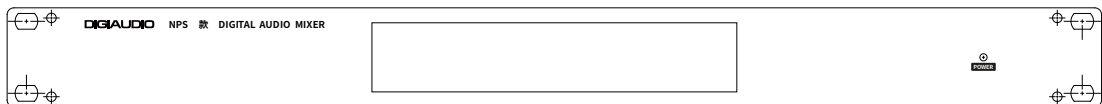

DIGITAL AUDIO MIXER

NPS116

FEATURES

- 디지털 믹서 전용 GUI 연동 방식
- 고성능의 DSP 내장으로 고음질의 음원 청취 가능
- Graphic EQ 기능 내장
- 전면에 입, 출력 신호 LED를 장착하여 상태 확인 용이

DIGITAL AUDIO MIXER

NPS116

SPECIFICATIONS

모델명	NPS116
종류	디지털 오디오 믹서
입력채널 수	16 CH
출력채널 수	16 CH
입력채널 종류	Mic, Line
신호대잡음비	-84dB
전고조파이율	0.1%
주파수 응답	20Hz ~ 20kHz
사용 전원	DC 24V / 100mA 이하
통신방식 / 속도	RS-232 / 115,200bps
콘덴서 마이크 (팬텀) 전원	DC 48V
소비전력	25W
규격 (W x H x D)	482 x 44 x 350 mm
무게	4.3kg

DIMENSION

FRONT

BACK