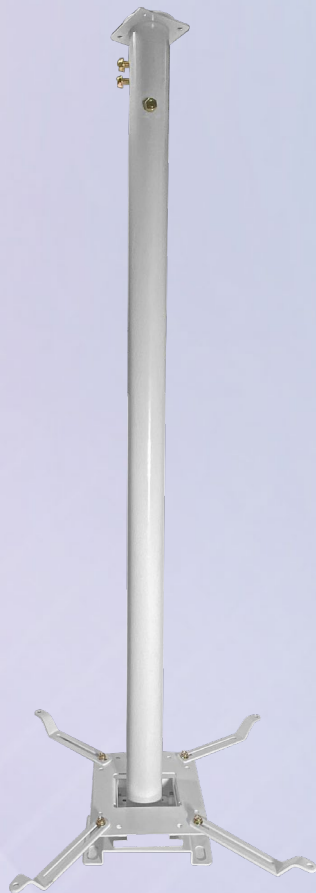

PROJECTOR BRACKET

DPB001

FEATURES

- 프로젝터 전용 브래킷

PROJECTOR BRACKET

DPB001

SPECIFICATIONS

모델명	DPB001
용도	프로젝터용
허용하중	15kg
취부형태	벽부형
재질	강철
옵션 / 기타	높이조절 가능, 좌우/상하 각도조절 가능
규격 (W x H x D)	300 x 1,000 x 200 mm
무게	10kg