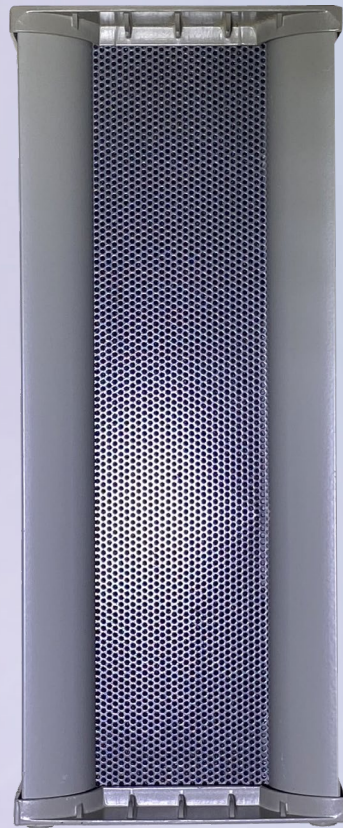

COLUMN SPEAKER

# CUS020

## FEATURES

- 설치 및 연결의 편의를 위한 스피커 터미널 부착
- 방수용 유니트 사용과 기구적 설계에 대한 뛰어난 방습 효과
- 옥외용/옥내용 컬럼 스피커

COLUMN SPEAKER

## SPECIFICATIONS

모델명	CUS020
재질	알루미늄
색상	Gray
정격출력	20W
임피던스	500Ω / 1kΩ
음압 감도	91dB
주파수 범위	250Hz ~ 14kHz
규격 (W x H x D)	150 x 365 x 125 mm
무게	3kg